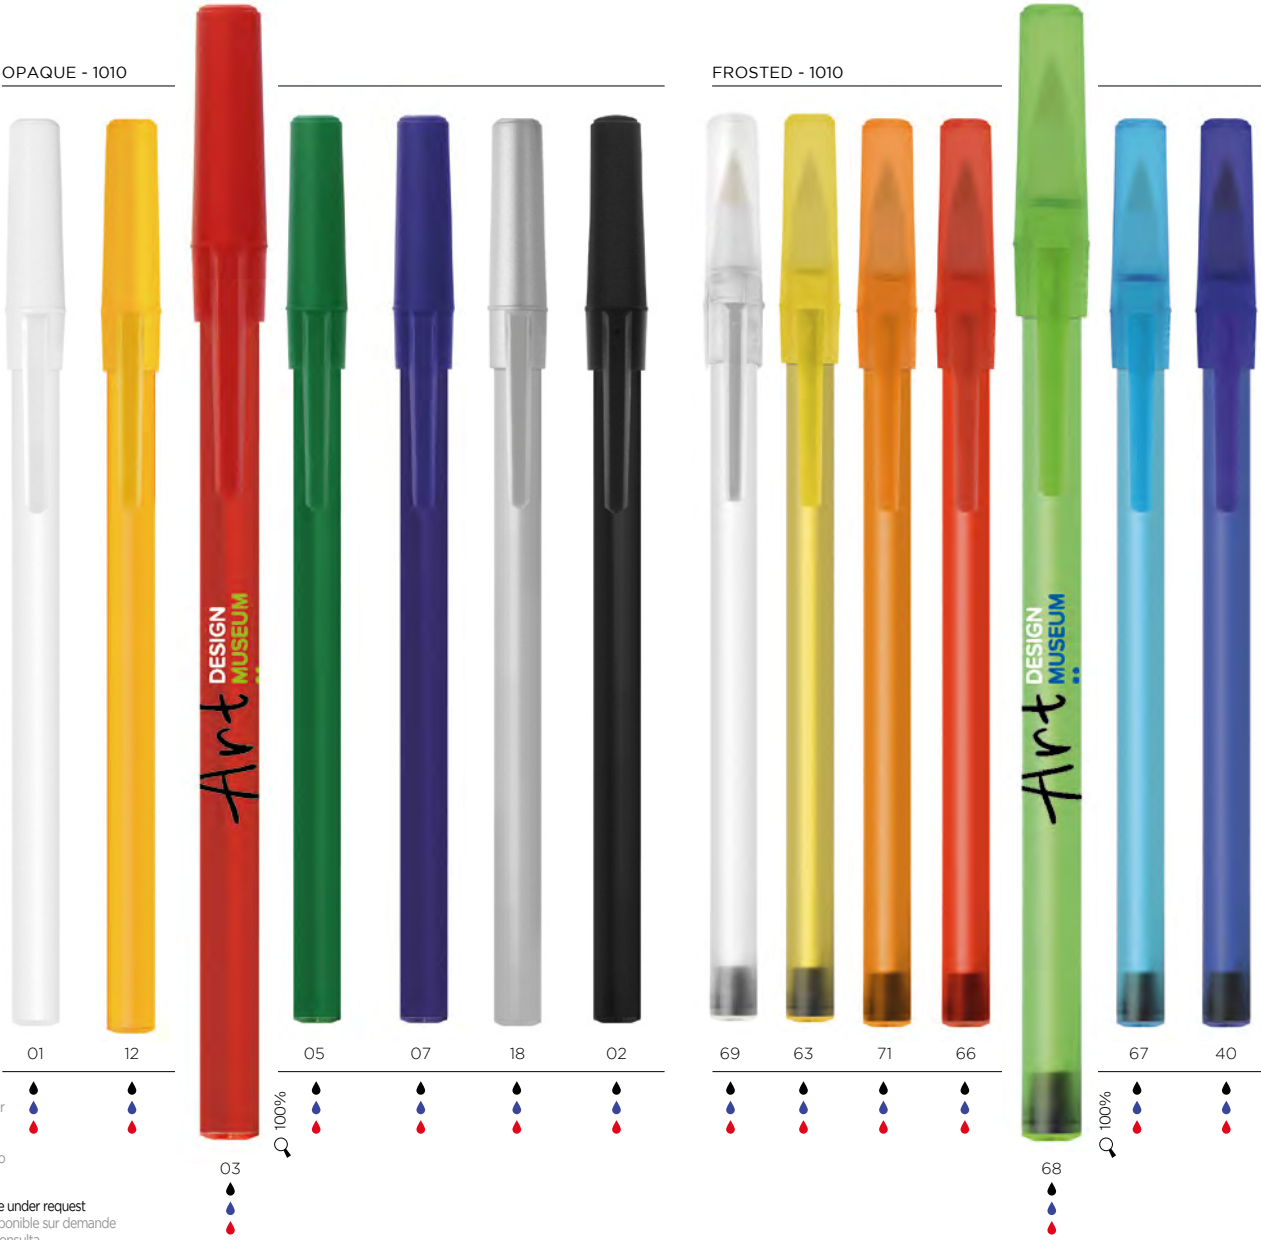

OPAQUE - 1010

FROSTED - 1010

Iconic BIC® Boy is embossed

BIC® WRITING INSTRUMENTS

BALLPENS

Colour ink
Encre de couleur
Color de la tinta
Schreibfarbe
Colore inchiostro

Red Ink available under request
Encre rouge disponible sur demande
Tinta roja bajo consulta
Rote Tinte auf Anfrage erhältlich
Inchiostro rosso disponibile su richiesta

*48h not available in Digital finishes 48h not available in Digital finishes / 48h not available in Digital finishes / 48h not available in Digital finishes / 48h not available in Digital finishes