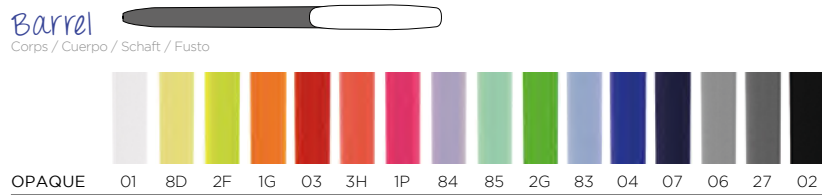

MOA 250v.

Standard colours combination

Combinaison de couleurs standards / Combinación de colores estandar / Standardfarbcombination / Combinazione colori standard