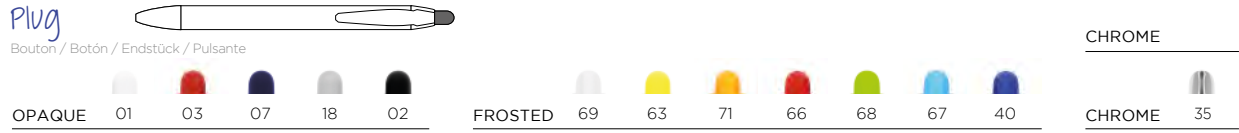

MOQ 250v.

standard colours combination

Combinaison de couleurs standards / Combinación de colores estandar / Standardfarbkombination / Combinazione colori standard

Plug

Bouton / Botón / Endstück / Pulsante