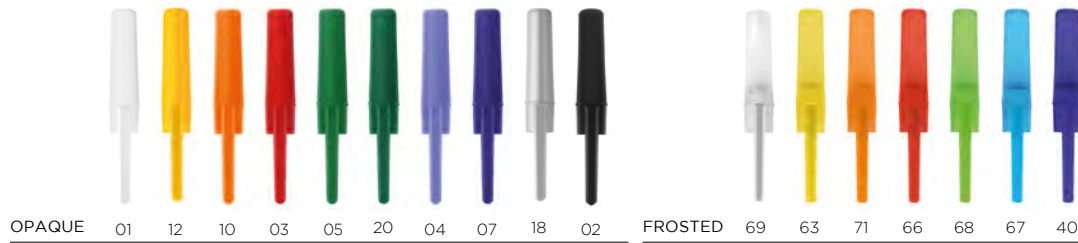

MOA 500v.

Standard colours combination

Combinaison de couleurs standards / Combinación de colores estandar / Standardfarbkombination / Combinazione colori standard

Plug

Bouton / Botón / Endstück / Pulsante

Clip

Clip / Clip / Clip / Clip