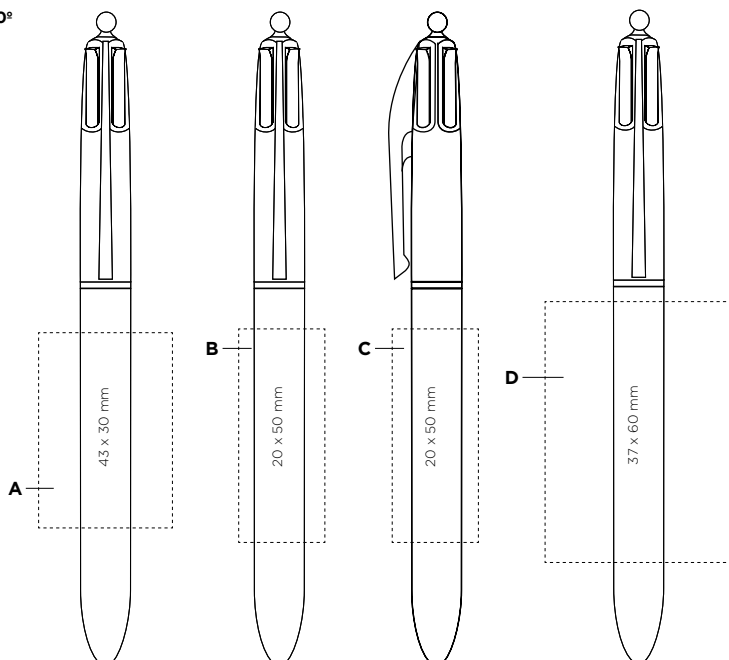

D LE 360°

New!

Price (CHF)

BIC® 4 Colours Shine	250-444	500-444	1000-2444	2500-4444	5000-4444	10000-24444	25000-44444
1106							
SP	3,80	3,42	3,17	2,97	2,78	2,59	2,40
LE	4,66	4,20	3,90	3,63	3,43	3,17	2,94
LE 360°	5,29	4,76	4,43	4,13	3,89	3,60	3,47
1107 (lanyard)							
SP	4,27	3,84	3,57	3,35	3,14	2,94	2,75
LE	5,13	4,62	4,29	4,01	3,78	3,53	3,29
LE 360°	5,76	5,19	4,82	4,51	4,24	3,96	3,82