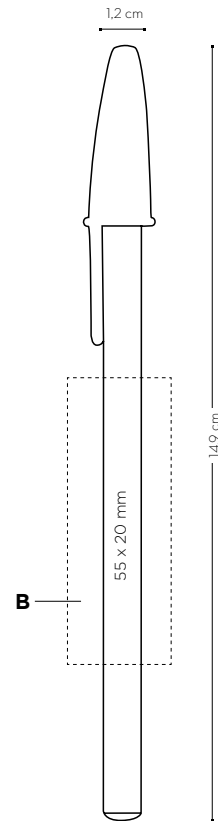

BIC® Style Clear

1610

B SP: max. 1 col.

Price (CHF)

BIC® Style / BIC® Style Clear	500-999	1000-2499	2500-4999	5000-9999	10000-24999	25000-49999
1610						
SP	0,48	0,44	0,41	0,39	①	①

ADDITIONAL IMPRINT CHARGE PER COLOUR & POSITION frais d'impression supplémentaires par couleur et position / cargo por impresión adicional por color y posición / zusätzliche druckkosten pro farbe & position / costo marchio aggiuntivo per colore e posizione

SP	0,15	0,15	0,15	0,14	①	①
-----------	------	------	------	------	---	---

Prices include 1 colour screenprint in one position. Les prix incluent la sérigraphie 1 couleur sur un emplacement. En precio incluye un color en serigrafía en una posición. In den Preisen inbegriffen ist 1 Siebdruck-Farbaufdruck auf 1 Position. I prezzi includono 1 colore a serigrafia in una posizione.