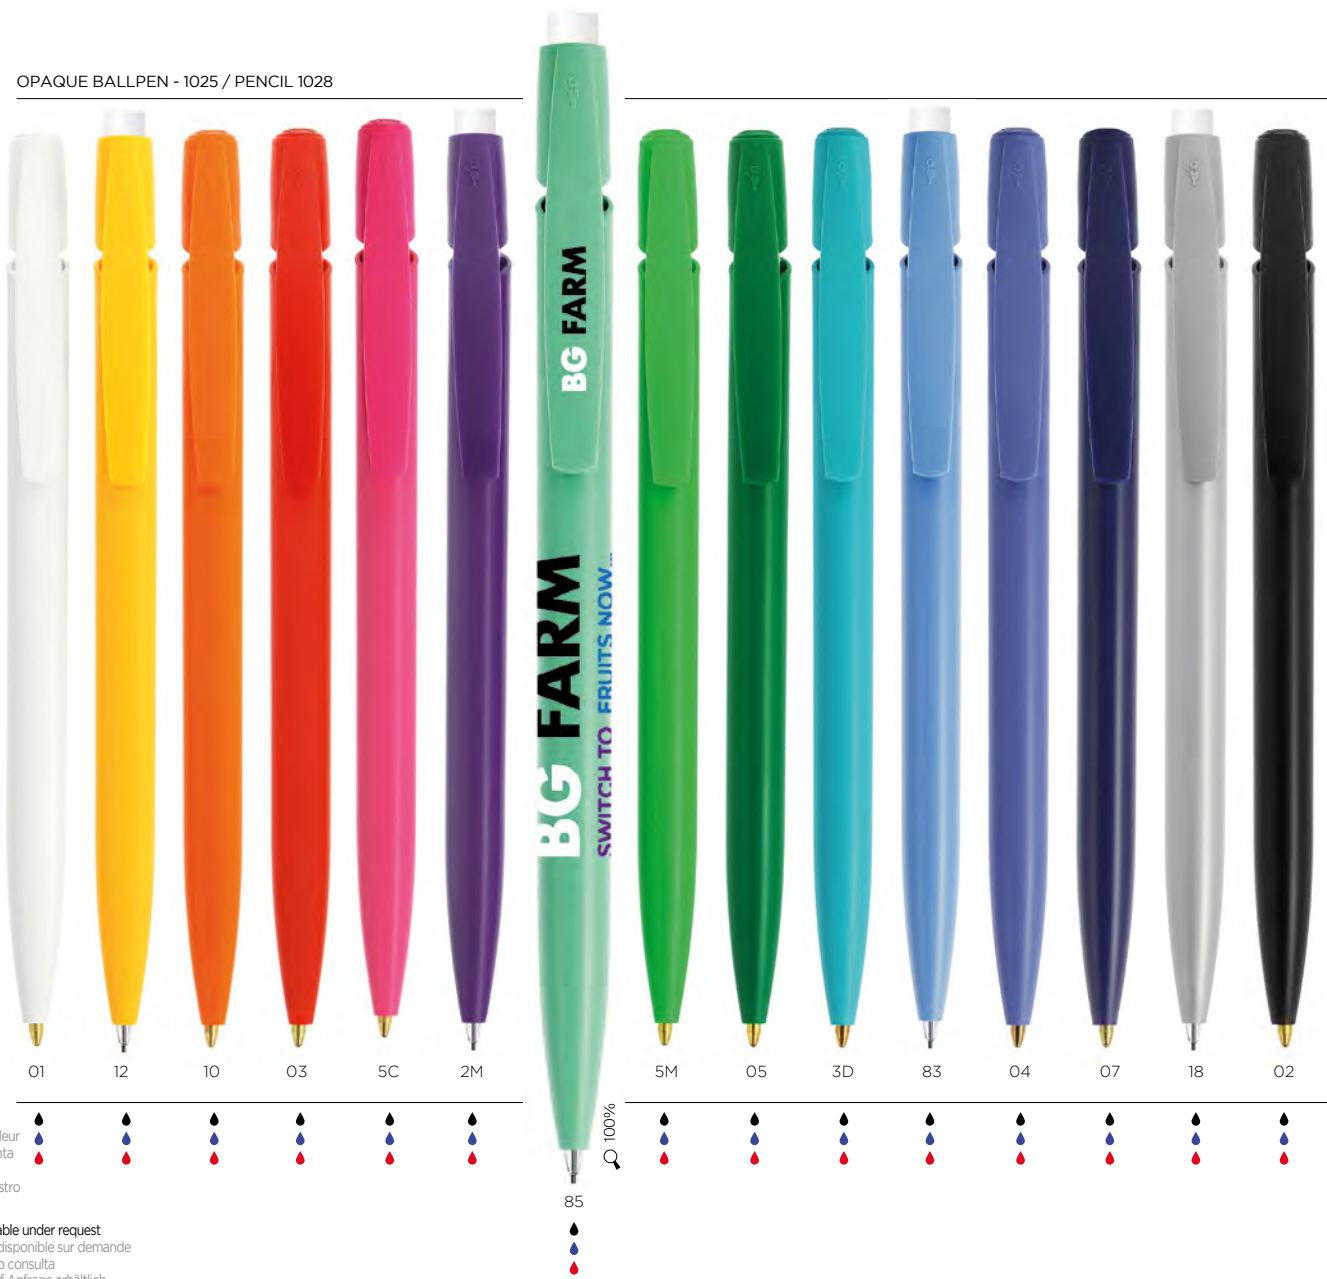

CLEAR BALLPEN - 1025

More than 10000 clicks!

BALLPENS
BIC® WRITING INSTRUMENTS

FR > Plus de 10 000 clics !

ES > ¡Más de 10000 clics!

DE > Mehr als 10000 Klicks!

IT > Più di 10.000 clic!

OPAQUE BALLPEN - 1025 / PENCIL 1028

BIC® WRITING INSTRUMENTS

BALLPENS

Colour ink
Encre de couleur
Color de la tinta
Schreibfarbe
Colore inchiostro

Red Ink available under request
Encre rouge disponible sur demande
Tinta roja bajo consulta
Rote Tinte auf Anfrage erhältlich
Inchiostro rosso disponibile su richiesta