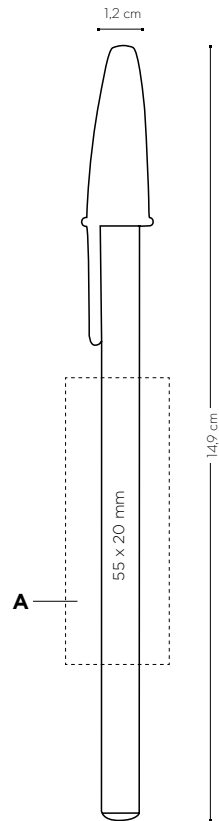

BIC® Style Clear

1610

B SP: max. 1 col.

Price (CHF)

BIC® Style / BIC® Style Clear	500-999	1000-2499	2500-4999	5000-9999	10000-24999	25000-49999
1610						
SP	0,48	0,44	0,41	0,39	①	①

ADDITIONAL IMPRINT CHARGE PER COLOUR & POSITION frais d'impression supplémentaires par couleur et position / cargo por impresión adicional por color y posición / zusätzliche druckkosten pro farbe & position / costo marchio aggiuntivo per colore e posizione

SP	0,15	0,15	0,15	0,14	①	①
-----------	------	------	------	------	---	---

Prices include 1 colour screenprint in one position. Les prix incluent la sérigraphie 1 couleur sur un emplacement. En precio incluye un color en serigrafía en una posición. In den Preisen inbegriffen ist 1 Siebdruck-Farbaufdruck auf 1 Position. I prezzi includono 1 colore a serigrafia in una posizione.